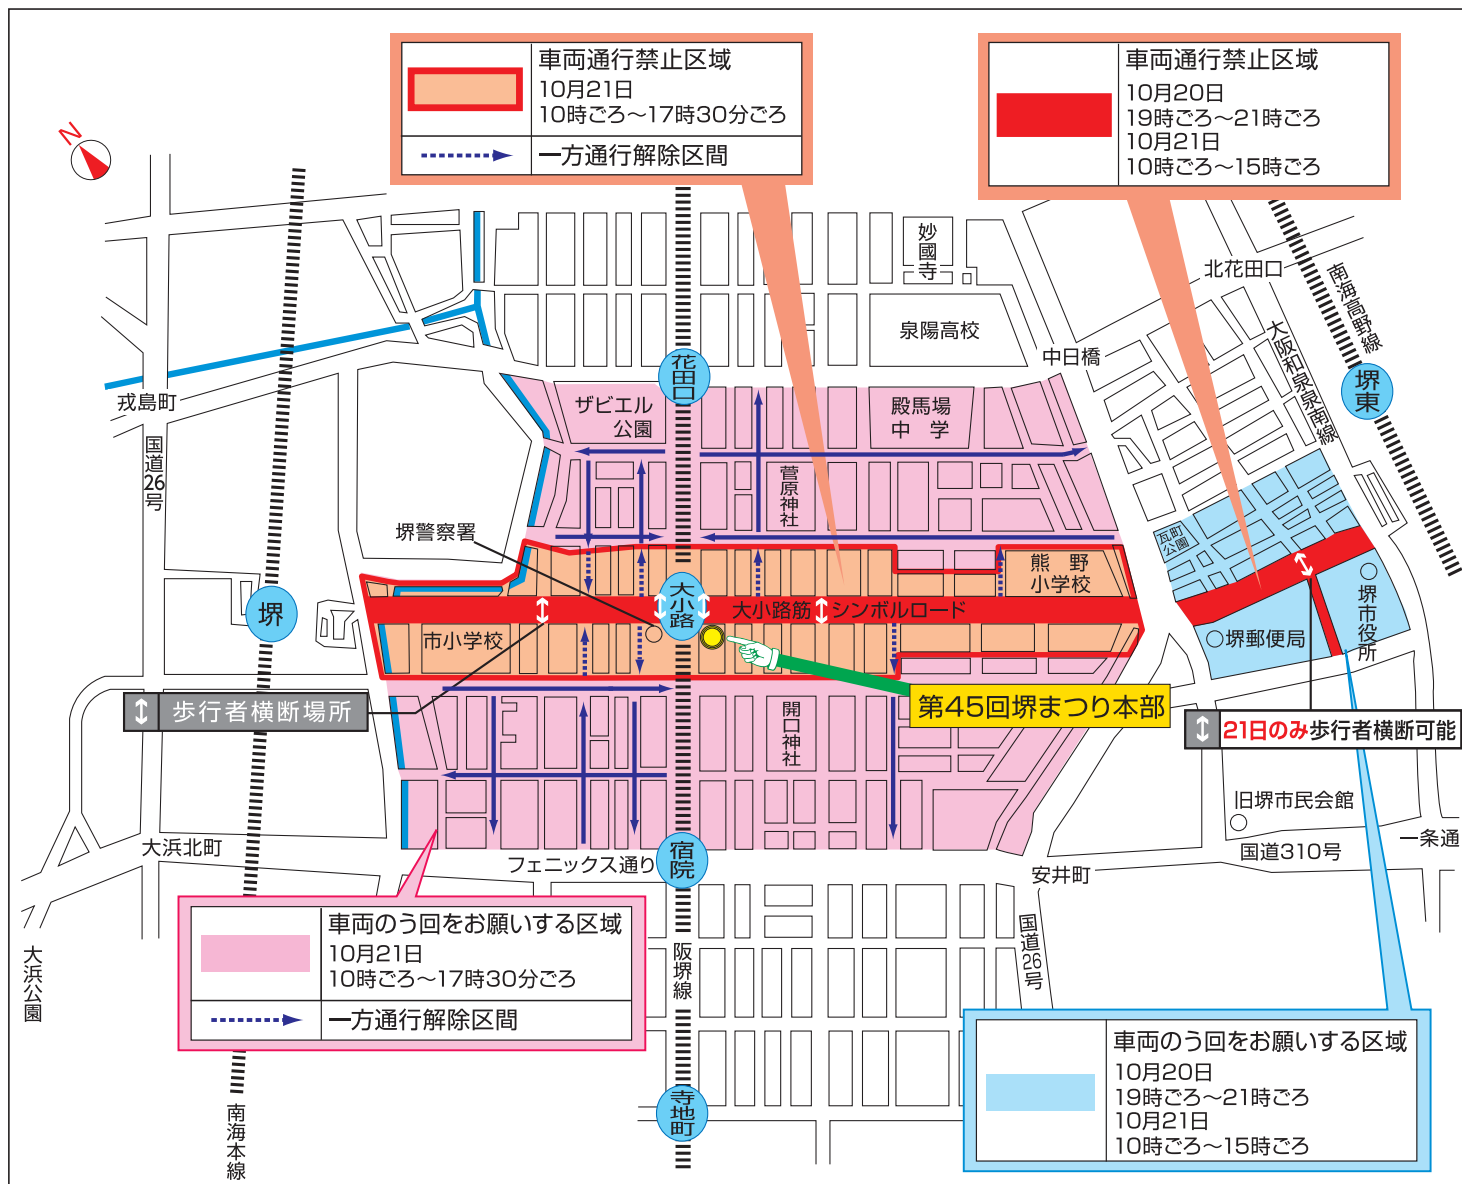

第45回 堺まつり 交通規制のお知らせ

10月20日(土)・21日(日)

お願い

堺まつり開催により周辺道路は大変混雑しますので、混雑による事故を防止するため上図のとおり交通規制を実施します。皆様のご協力をお願い致します。

■ 南海バスのう回運転及び運休

10月20日(土) 18時45分～21時15分ごろ、10月21日(日) 9時45分ごろから規制解除まで、シャトルバス(堺・大小路線)、堺市内南回り、松屋線ほかう回運転及び運休を行いますのでご注意ください。

◎堺まつり会場への車での来場はご遠慮ください。

自転車 を運転する時は、
ヘルメット を被りましょう!!

堺警察署 マスコットキャラクター「さかいまる」